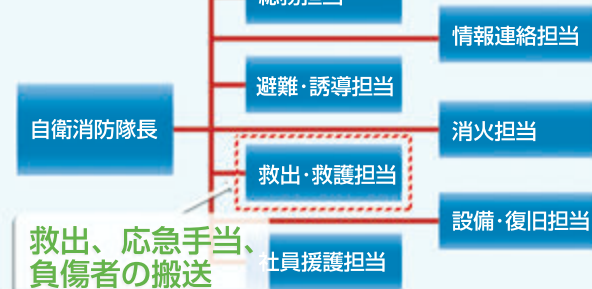

※ 自衛組織におけるERT担当部門の例

※ 消防法第八条の二の五による

●ERT講習の受講希望の方は販売店までご相談ください。

企画・製造

販売

〒220-0004 神奈川県横浜市西区北幸2-10-36 KDX横浜西口ビル2F
TEL: 045-312-1130 FAX: 045-312-1350
WEB: <http://www.able-yamauchi.co.jp>